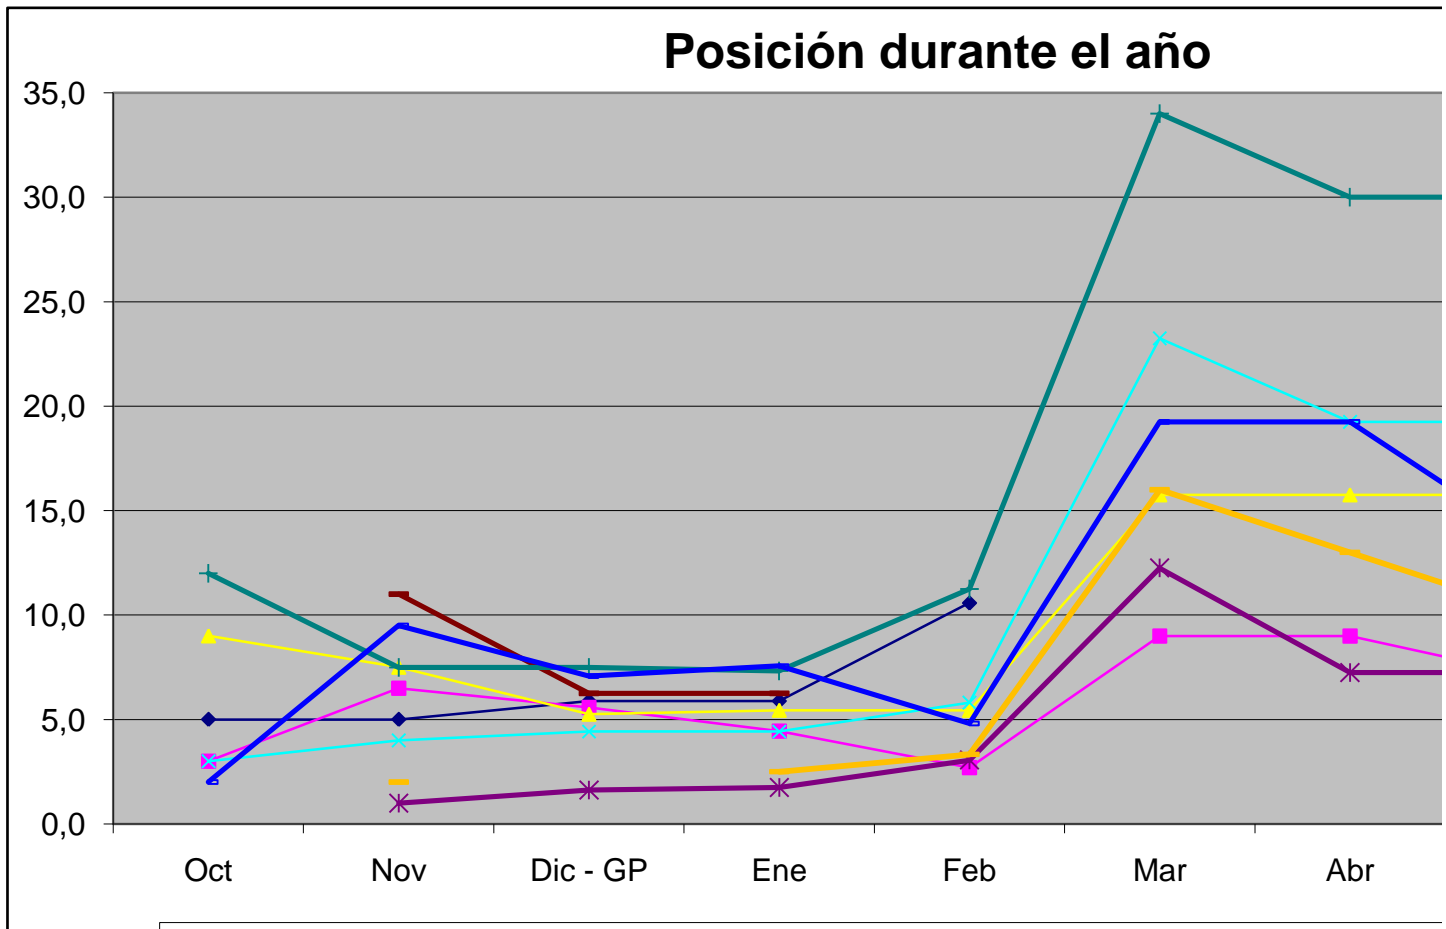

Irene Martínez	-	-	-	-	-	-	-	-	-	-
Javier Muñoz	-	-	-	-	-	-	-	-	-	-
Jesús Molina	-	-	-	20	-	-	24	-	-	-
José Luís Fernandez	17	10	2	3	5	-	3	8	-	-
Juan Coronil	-	23	5	-	17	-	17	-	-	-
Luís del Valle	-	15	-	-	-	8	19	23	-	-
Macarena Valera	-	20	-	-	-	-	-	-	-	-
María Rodriguez	-	30	17	19	-	-	20	22	-	-
Magdalena Morcillo	-	25	20	-	32	-	21	32	-	-
Miguel Amat	-	1	-	-	14	-	-	-	-	-
Miguel Morató	-	-	-	-	25	-	-	-	-	-
Mónica Coppo	15	8	-	14	23	18	12	19	-	-
Naiara Aldana	-	6	9	-	9	17	-	14	-	-
Patrick Forestier	-	18	-	-	-	-	-	-	-	-
Paula García	23	-	22	-	-	21	-	28	-	-
Raquel Jiménez	-	31	-	-	30	-	26	34	-	-
Raúl Gómez	6	21	14	8	21	9	6	1	-	-
Rolando Ledea	1	5	6	5	6	11	-	10	-	-
Rosario Rovira	-	26	16	18	28	22	10	26	-	-
Sergio García	-	4	4	-	-	4	-	6	-	-
Sergio Pinto	26	-	12	-	29	-	15	-	-	-

Posición Relativa										
	Tirador	Oct	Nov	Dic - GP	Ene	Feb	Mar	Abr	May	Jun - GP
1.-	Félix Bardón	5,0	5,0	5,88	5,88	10,58				
2.-	Emilio Mochón	3,0	6,5	5,58	4,44	2,69	9,00	9,00	7,00	
3.-	Rolando Ledea	9,0	7,5	5,25	5,44	5,44	15,75	15,75	15,75	
4.-	Ignacio Campoy	3,0	4,0	4,42	4,42	5,81	23,25	19,25	19,25	
5.-	Diego Benegas		1,0	1,63	1,75	3,06	12,25	7,25	7,25	
6.-	Sergio García		11,0	6,25	6,25				20,50	
7.-	Nacho García-Fontecha	12,0	7,5	7,50	7,33	11,25	34,00	30,00	30,00	
8.-	Jose Luis Fernández	2,0	9,5	7,08	7,56	4,81	19,25	19,25	13,25	
9.-	Emiliano Fontecha		2		2,5	3,33	16	13	10