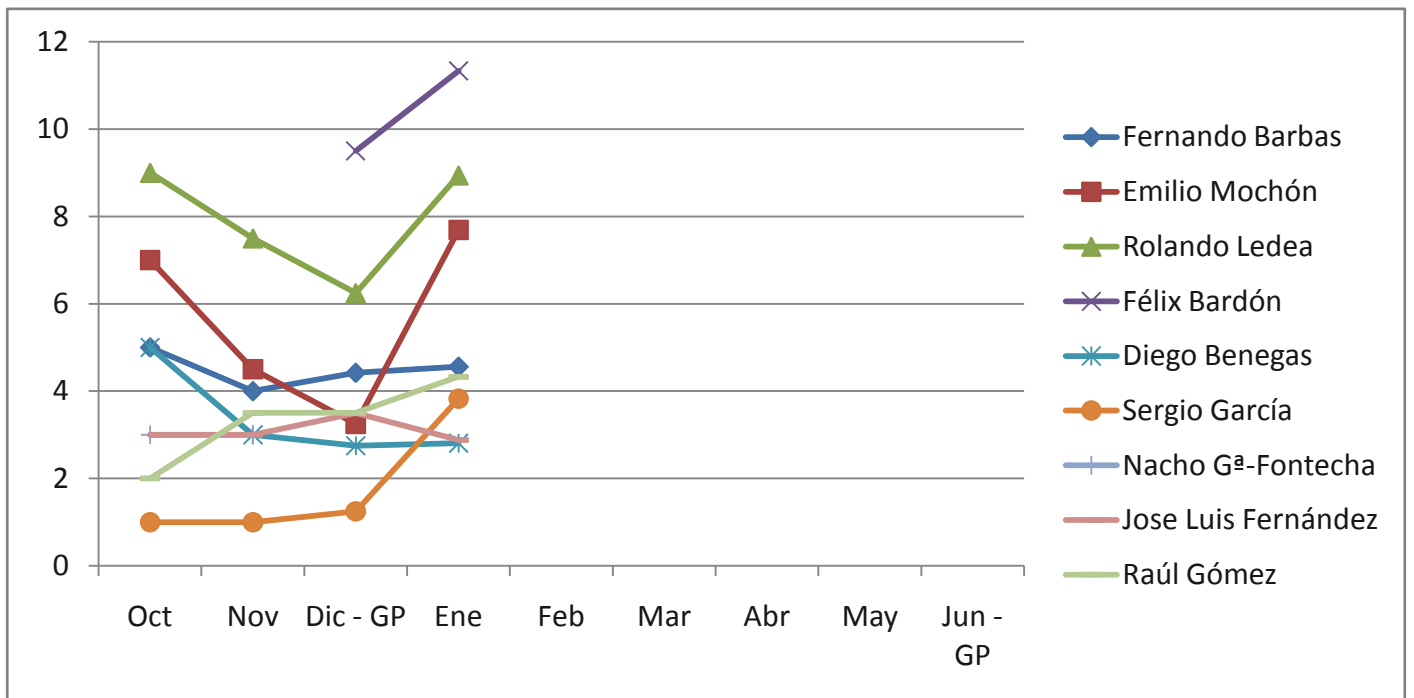

Posición Relativa 8 primeros

Tirador		Oct	Nov	Dic - GP	Ene	Feb	Mar	Abr	May	Jun - GP
1.-	Fernando Barbas	5,00	4,00	4,42	4,56					
2.-	Emilio Mochón	7,00	4,50	3,25	7,69					
3.-	Rolando Ledea	9,00	7,50	6,25	8,94					
4.-	Félix Bardón			9,50	11,33					
5.-	Diego Benegas	5,00	3,00	2,75	2,81					
6.-	Sergio García	1,00	1,00	1,25	3,83					
7.-	Nacho G^a-Fontecha	3,00	3,00							
8.-	Jose Luis Fernández	3,00	3,00	3,50	2,88					
9.-	Raúl Gómez	2,00	3,50	3,50	4,33